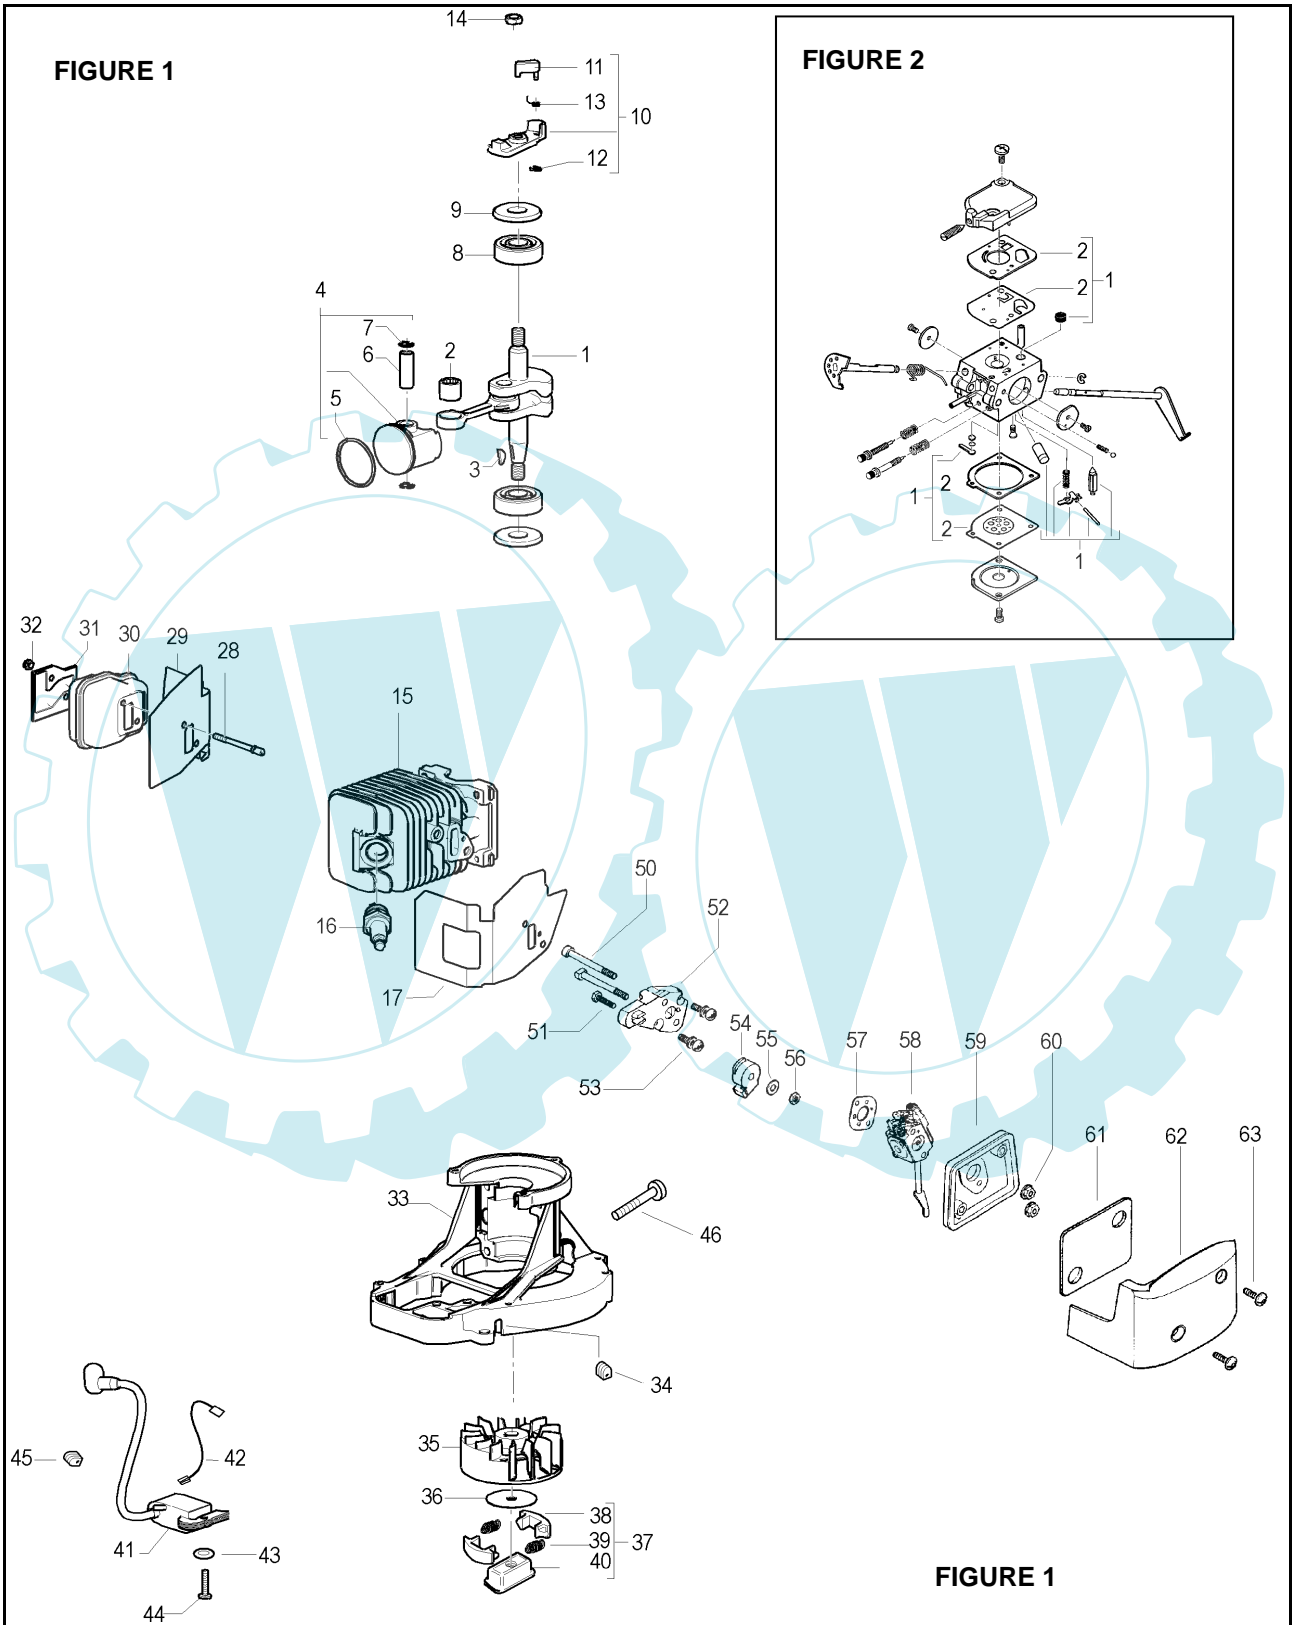

 **The Electrolux Group. The world's No.1 choice.**

**The Electrolux Group. The world's No.1 choice.**

Item	P/N McC	P/N ELX	Qty	DESCRIPTION
------	---------	---------	-----	-------------

FIGURE 1				
1	242003	538242003	1	crankshaft assy
C 2	235742	538235742	1	needle bearing 9x14x12
C 3	227631	538227631	1	key
4	248177	538248177	1	piston kit
C 5	• 240002	538240002	1	piston ring
B 6	• 241735	538241735	1	piston pin
C 7	• 235008	538235008	2	snap ring
C 8	241594	538241594	2	ball bearing
C 9	242994	538242994	2	seal
10	241784	538241784	1	starter pawl assy
11	• 241781	538241781	1	ratchet
C 12	• 111088	538111088	1	snap ring
13	• 241782	538241782	1	spring
14	241624	538241624	1	nut M8
15	242803	538242803	1	cylinder
16	92879	538092879	1	spark plug RDJ8J
17	242860	538242860	1	cylinder spacer gasket
A 28	242037	538242037	2	muffler stud bolt
C 29	242517	538242517	1	gasket
30	242131	538242131	1	muffler
C 31	322231	538322231	1	exhaust baffle
C 32	235642	538235642	2	nut M5 self locking
33	242802	538242802	1	engine carter
34	241607	538241607	1	wire grommet
35	241796	538241796	1	flywheel
36	241604	538241604	1	clutch dust shield
B 37	241793	538241793	1	clutch assy
38	• 241743	538241743	2	clutch shoe
A 39	• 241794	538241794	2	clutch spring
40	• 241789	538241789	1	clutch rotor
41	241749	538241749	1	ignition coil
42	241630	538241630	1	ignition cable/ switch
43	235248	538235248	2	washer d. 5x10x1
C 44	235806	538235806	2	screw M5x20
45	236322	538236322	1	grommet
46	227565	538227565	4	screw 5x25-12,9
50	111057	538111057	2	screw 10-24
51	240131	538240131	1	screw M5x20
C 52	241590	538241590	1	carb. Spacer
53	235206	538235206	2	screw M5x20 + washer
54	241644	538241644	1	throttle cable guide
55	235163	538235163	1	washer
56	235642	538235642	1	nut M5
57	241600	538241600	1	carb.-spacer gasket
58	FIGURE 2			
59	241647	538241647	1	air filter housing
60	111058	538111058	2	nut 10-24
C 61	241652	538241652	1	air filter
62	242742	538242742	1	air filter cover
63	218644	538218644	2	screw