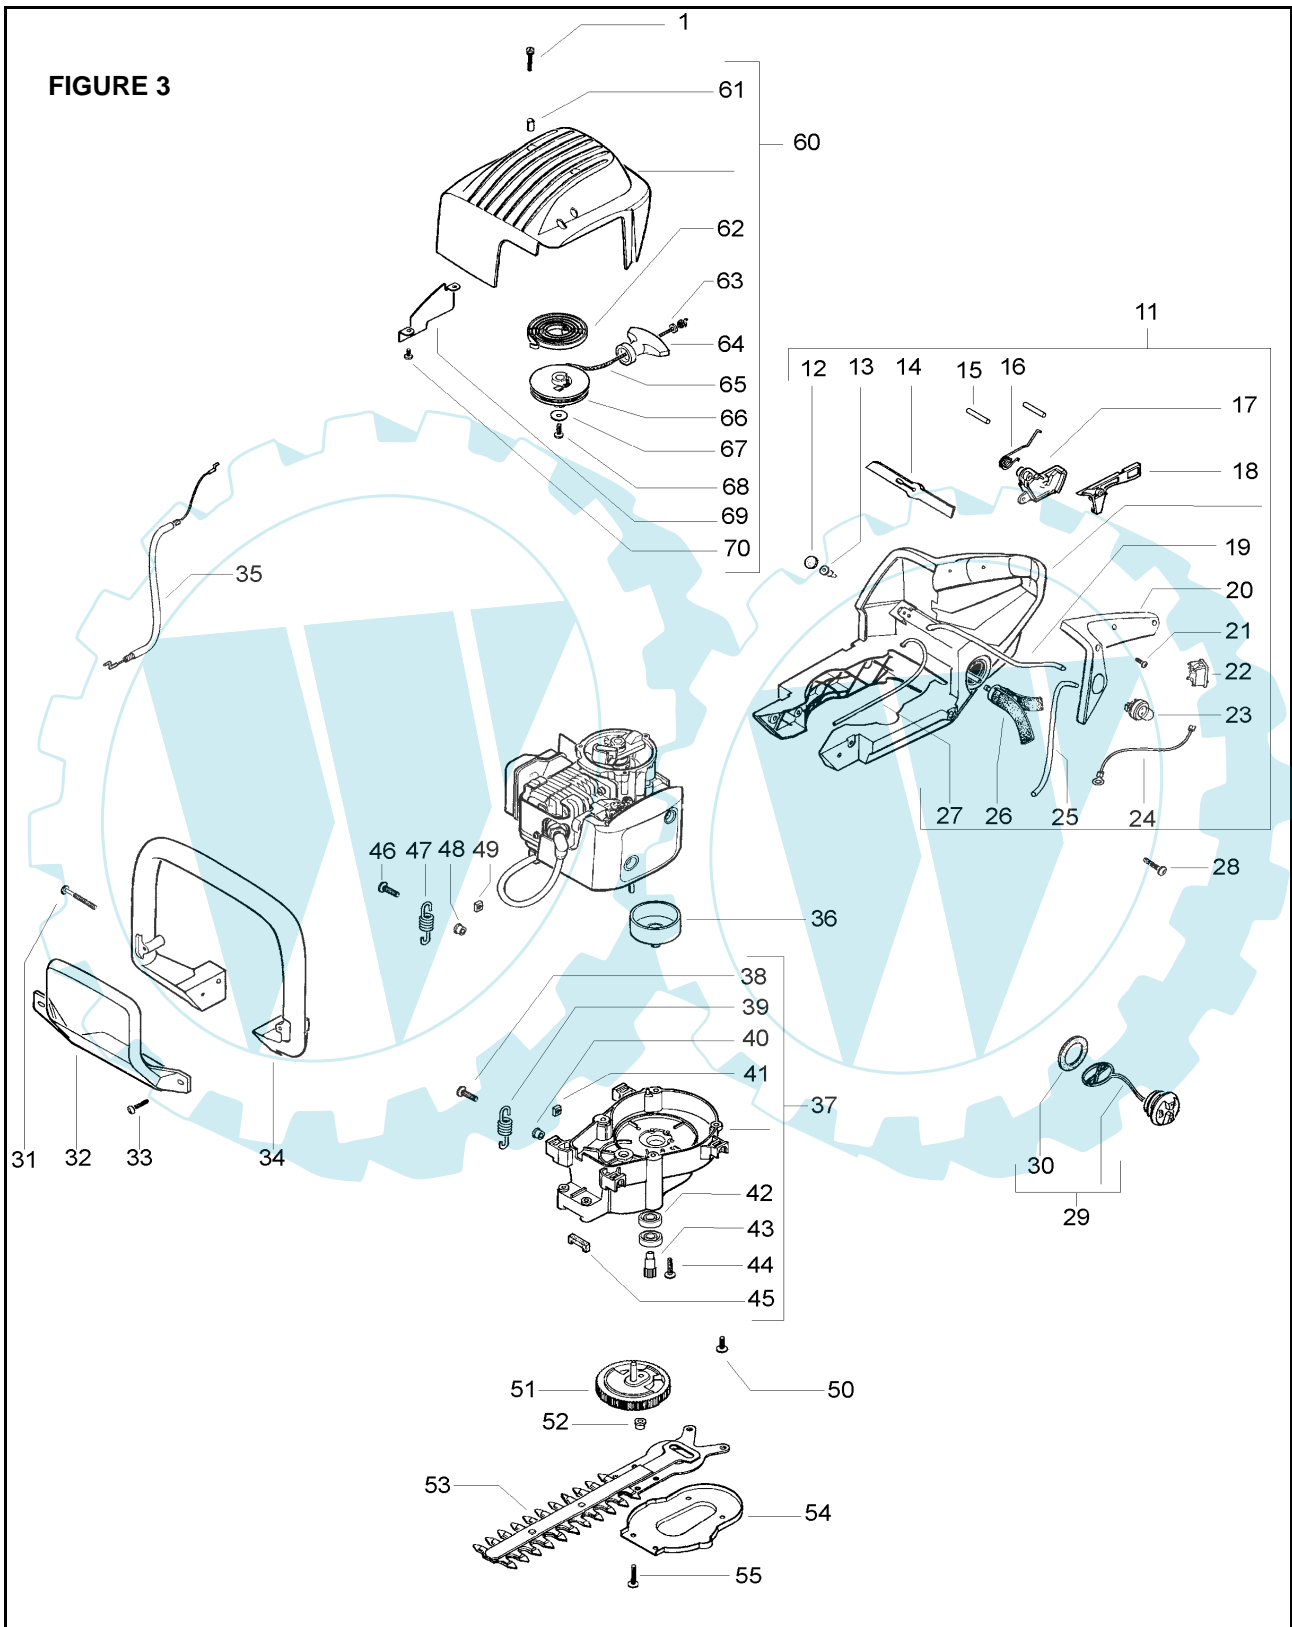

The Electrolux Group. The world's No.1 choice.

Item	P/N McC	P/N ELX	Qty	DESCRIPTION

Item	P/N McC	P/N ELX	Qty	DESCRIPTION

FIGURE 3

1	241963	538241963	3	screw M4x22	50	227568	538227568	4	screw M4x20
C 11	243363	538243363	1	rear handle assy	C 51	242457	538242457	1	blade gear
C 12	• 241717	538241717	1	valve felt	B 52	242521	538242521	1	bushing
C 13	• 322199	538322199	1	valve duckbill	C 53	242458	538242458	1	17" blade assy
14	• 241709	538241709	1	cable holder	C 53	242584	538242584	1	22" blade assy
15	• 241762	538241762	2	pin d.4x25,5	54	241761	538241761	1	gear box cover
16	• 241637	538241637	1	spring	55	111117	538111117	6	screw 10-14x1"
C 17	• 241635	538241635	1	throttle rigger	60	241858	538241858	1	cover assy
C 18	• 241636	538241636	1	safety lever	61	• 241617	538241617	3	bushing 5x10
B 19	• 241777	538241777	1	mix pipe	B 62	• 241619	538241619	1	starter spring
20	• 243332	538243332	1	half handle left	63	• 235612	538235612	1	washer d.4x9x0,8
21	• 240862	538240862	3	screw - self threading 4x18	64	• 241778	538241778	1	starter's handle
C 22	• 242439	538242439	1	switch	A 65	• 241746	538241746	1	starter rope
C 23	• 224242-01	538022424	1	primer	B 66	• 241620	538241620	1	starter pulley
24	• 241867	538241867	1	ground cable	67	• 241703	538241703	1	washer d.4x16x0,8
B 25	• 241776	538241776	1	primer pipe	68	• 240862	538240862	1	screw - self threading 4x18
A 26	• 240452	538240452	1	pick up	69	• 241758	538241758	1	air conductor
B 27	• 241775	538241775	1	tube mix	70	• 111069	538111069	2	screw 8x16x0,375
28	111117	538111117	2	screw 10-14x1"					
B 29	240865	538240865	1	fuel cap assy					
C 30	• 235510	538235510	1	o-ring					
31	219883	538219883	4	screw 10-14x1,69					
32	241654	538241654	1	front handle protection					
33	111117	538111117	2	screw 10-14x1"					
34	241868	538241868	1	front handle					
C 35	241642	538241642	1	gas cable					
C 36	241771	538241771	1	clutch drum					
37	249083	538249083	1	gear box assy					
38	• 217936	538217936	2	screw 10-24x0,75					
C 39	• 241634	538241634	2	spring					
40	• 241765	538241765	2	bushing					
41	• 218005	538218005	2	square nut 10-24					
42	• 235897	538235897	2	ball bearing 10x26x8 (6000-2RS1)					
43	• 225007-01	538225007	1	gear					
44	• 218644	538218644	2	screw 10-14x0,75					
45	• 241633	538241633	1	dust shield					
46	217936	538217936	2	screw 10-24x0,75					
C 47	241634	538241634	2	spring					
48	241765	538241765	2	bushing					
49	218005	538218005	2	square nut 10-24					

A=ALTA ROTAZIONE
B=MEDIA ROTAZIONE
C=ALTA ROTAZIONE
NUOVI CODICI

A=HIGH MOVING
B=MEDIUM MOVING
C=SLOW MOVING
NEW P. NUMBERS

A=HAUTE DEMANDE
B=MOYENNE DEMANDE
C=BASSE DEMANDE
NOUVELLES REFERENCES

A=GROBE NACHFRAGE
B=MITTELMAESSIGE
C=WENIGE NACHFRAGE
NEU CODEX

The Electrolux Group. The world's No.1 choice.